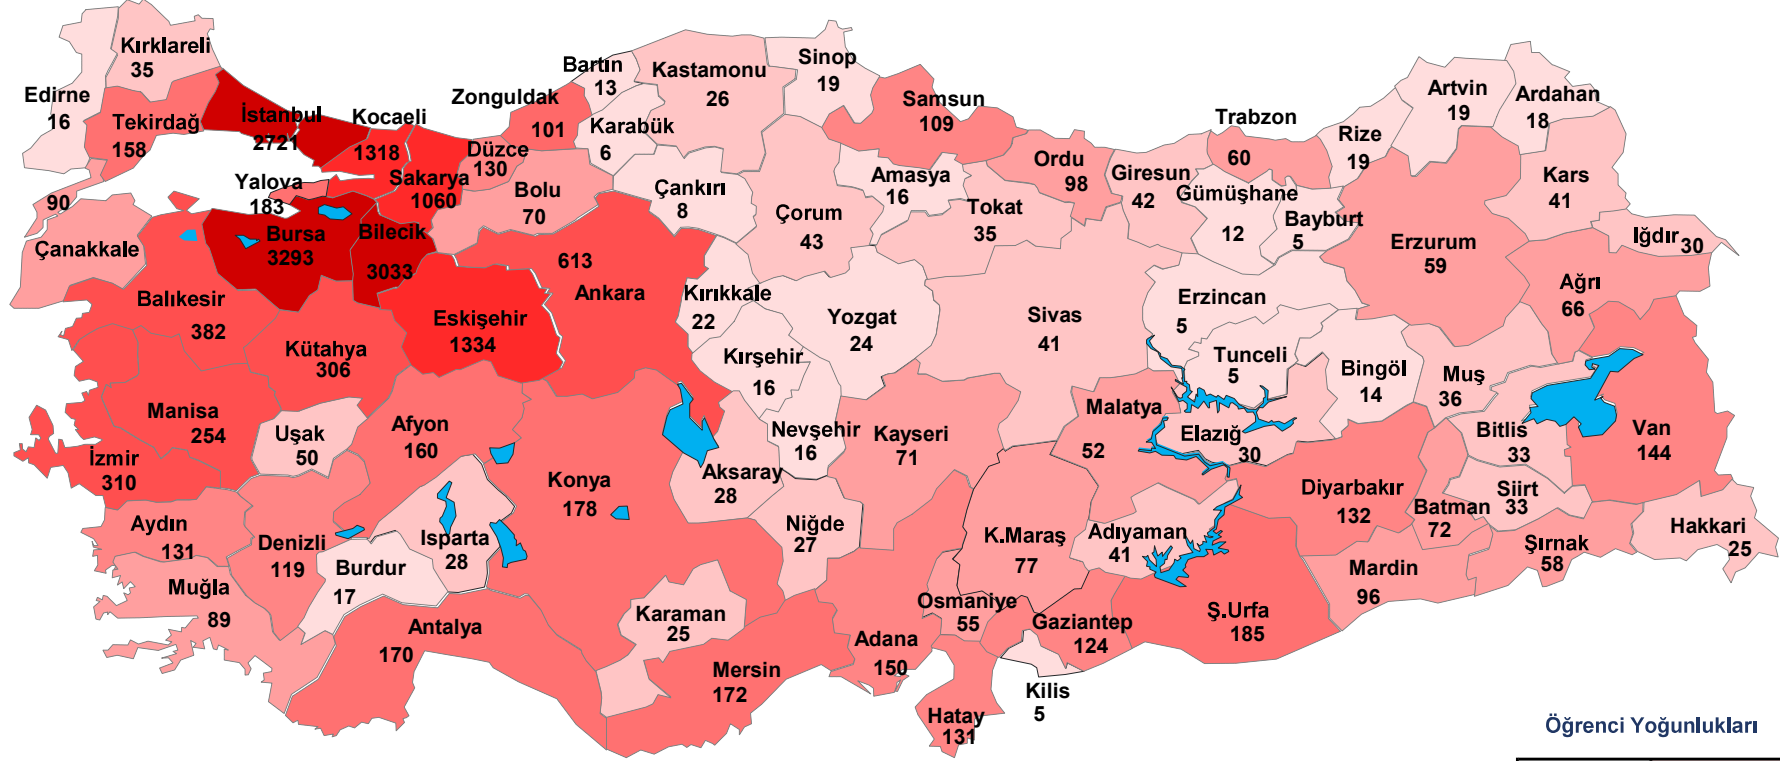

2024 - 2025 EĞİTİM-ÖĞRETİM YILI
BİLECİK ŞEYH EDEBALI ÜNİVERSİTESİNİN NÜFUSA GÖRE ÖĞRENCİ DAĞILIMI
(27.11.2024 Tarihli Tüm Aktif Öğrenciler)

27.11.2024

| | | | |
|----------------|-----|-----------------------|-------|
| Adana | 150 | Yalova | 183 |
| Adıyaman | 41 | Yozgat | 24 |
| Afyonkarahisar | 160 | Zonguldak | 101 |
| Ağrı | 66 | Adresi Bilinmeyen | 171 |
| Aksaray | 28 | Yabancı Uyruklu | 1872 |
| Amasya | 16 | Toplam Öğrenci Sayısı | 21081 |
| | | | |

Öğrenci Yoğunlukları

| | |
|-----------|--|
| 1-25 | |
| 26-49 | |
| 50-99 | |
| 100-149 | |
| 150-249 | |
| 250-999 | |
| 1000-1999 | |
| 2000+ | |